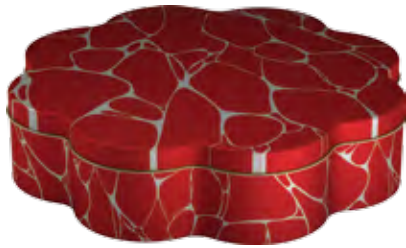

HF008-60 | VIOLETGARDEN

HF008-60 | CARPEDIEM

HF013-70

Dimension : 210x260 mm
Height : 70 mm
volume : ~ 3,72 lt

HF007-58

Dimension : 258x258 mm
Height : 58 mm
volume : ~ 2,53 lt

HF012-70

Dimension : 232x232 mm
Height : 70 mm
volume : ~ 3,21 lt