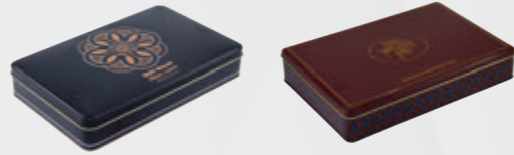

**rectangular
boxes**
dikdörtgen kutular

product code | ürün kodu

DR018

TECHNICAL INFORMATION | TEKNİK BİLGİLER

External Dimension Dış Ölçü	: 203 mm x 303 mm
Internal Dimension Anma Ölçüsü (içten içe)	: 200 mm x 300 mm
Height Yükseklik	: 50 mm - 100 mm